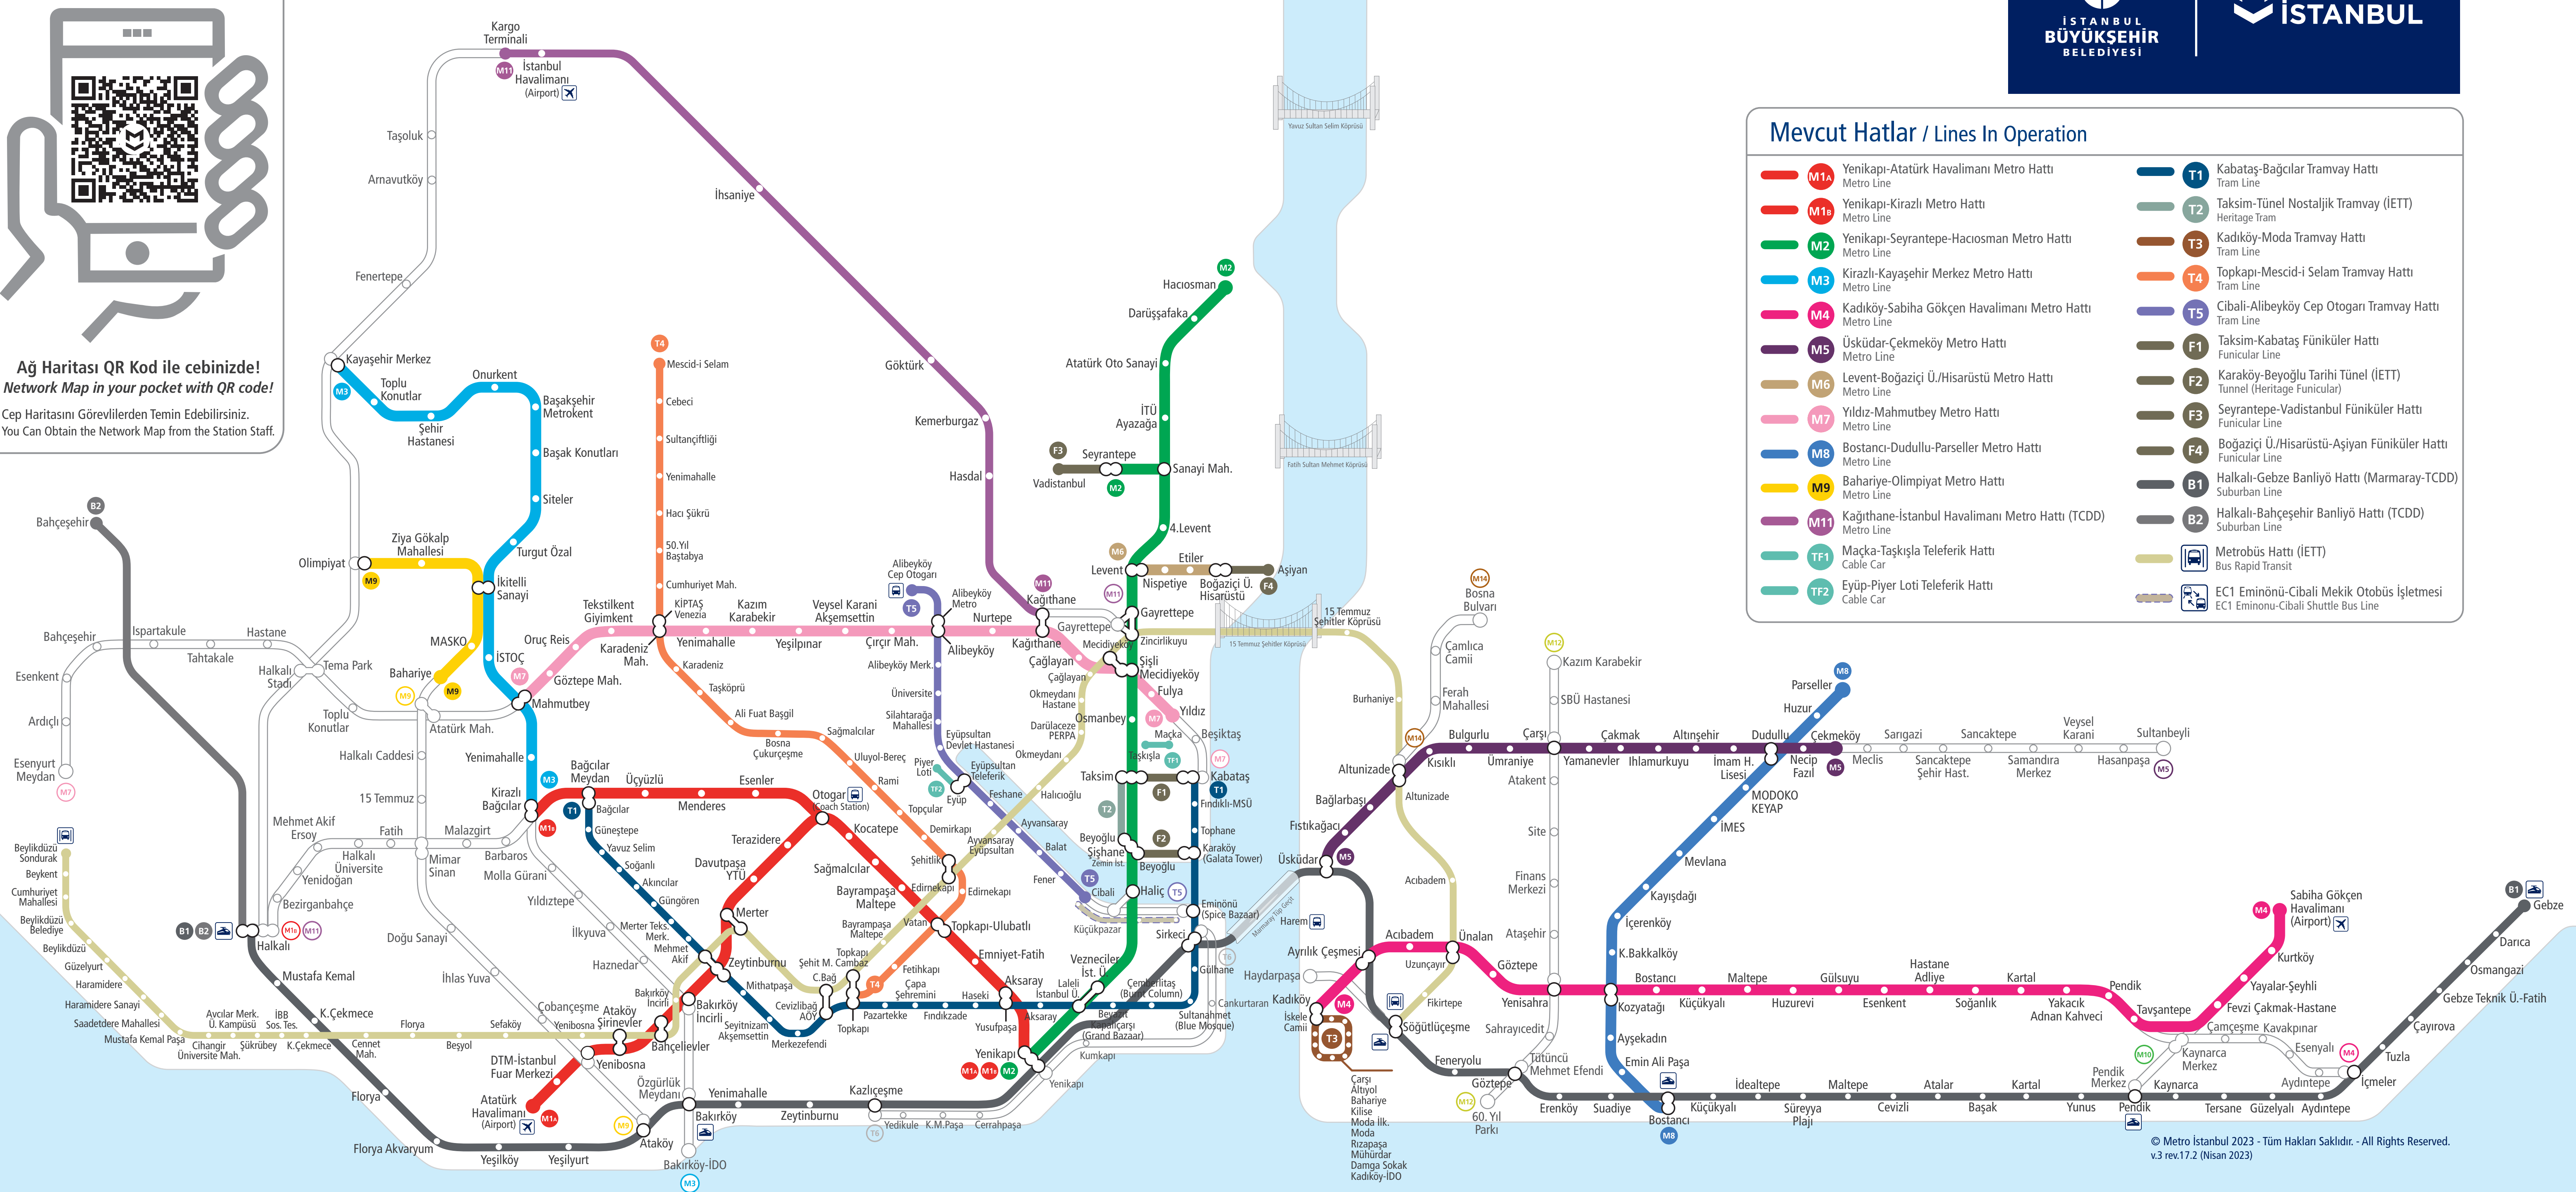

# İstanbul Raylı Sistemler Ağ Haritası / Istanbul Railway Network Map

Ağ Haritası QR Kod ile cebinizde!  
Network Map in your pocket with QR code!

Cep Haritasını Görevlilerden Temin Edebilirsiniz.  
You Can Obtain the Network Map from the Station Staff.

## İşaretler / Signs

○ İstasyon-Durak / Station-Stop	✈ Havalimanı / Airport
● Hat Başı-Sonu / Terminus	🚏 Otogar / Coach Station
🔄 Aktarma İşaretleri / Transfer Signs	🚄 YHT-Hızlı Tren Garı High Speed Rail Transfer Station
🌉 Boğaz Köprüleri Bosphorus Bridges	🚶 Marmaray Tüp Geçit Boğaz Su Altı Geçişi Underwater Tunnel